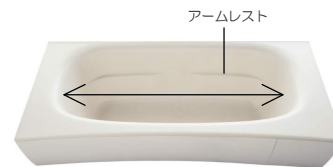

Equiome System Bathroom

「まるごと断熱」ぽかぽかバスルーム

System Bathroom

システムバスルーム

使いやすさを追求したシンプルなデザインです。心と体に「くつろぎ」という名のご褒美を。

使い勝手に合わせて 選べる浴槽

アーチ浴槽

足を伸ばしてゆったり入れるアーチ浴槽。ベーシックな浴槽もスタイリッシュに。腕をのせてくつろげるアームレスト。手でつかみやすいフランジ形状。足を伸ばしてゆったり、ひろひろ。ゆるやかな曲線が、スタイリッシュな印象を与えます。

アーチ浴槽

安全に脚が伸ばせる。

エスライン浴槽

ベンチを設けて半身浴に使えるエスライン浴槽。“たっぶり感”はそのまま。満水容量280Lの省エネ節水デザイン。浴槽内ステップ付きで、半身浴や親子入浴も思いのまま。肩まわりゆっぴりのS字ラインが魅力。環境にやさしい節水タイプです。

エスライン浴槽

S字ライン

高機能床

表面加工とデザインで実現できた3つの高機能

- 1 乾きやすい。
水の表面張力を破す効果で水が引いていきます。
水にぬれても 水玉がでにくく 乾きやすい
- 2 お掃除しやすい。
床のパターンが同一方向にそらい溝の幅も広く浅いのでお手入れが簡単です。
- 3 ミクロの凹凸で滑りにくい。
目に見えない凹凸が足をしっかり捉えます。

シャルトグレー

アッシュブルー

ダークグレー

壁(Dグレード)

ウェーブカウンター

FRP浴槽 エプロン

保温仕様

浴室全体「まるごと断熱」
浴室全体をまるごと断熱しているため温まりやすく冷めにくい！

- 断熱天井**
天井パネルは断熱仕様。上に向かう熱も逃しません。
- 保温浴槽**
バスタブ全体を保温材ですっぽりと包み、保温します。
- 断熱壁**
室外からの冷気を遮断し、浴室の温もりを保ちます。
- 断熱フロア**
断熱材で下からの冷気をシャットアウトします。

- ◆フラット天井
- ◆換気扇
- ◆寒冷地水栓
- ◆ワンストップシャワーヘッド
- ◆角型ミラー-B
- ◆ホワイト棚2段
- ◆丸型照明
- ◆タオル掛け
- ◆折戸
- ◆巻きフタ
- ◆型握りバー
- ◆追炊き