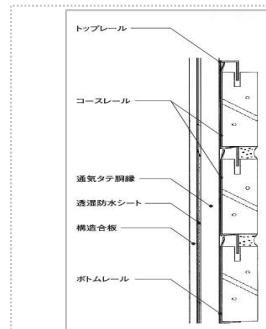

「タテ断面」通気工法

システムレールを用いた乾式通気工法による施工を行いますので、目地劣化や揺れなどによる剥離落下の心配はございません。

リバークレイ施工例

Color

リバークレイ施工例

リバークレイ
伝統的な深みのあるレンガが穏やかさを誘います。

ラティモア施工例

ラティモア
若々しい明るい色のレンガは毎日をはずませてくれます。