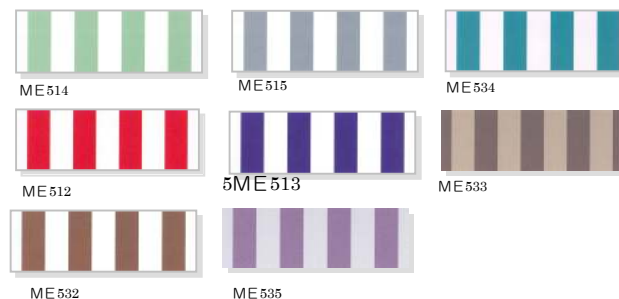

Color

Stripe Design

ME 508 施工例