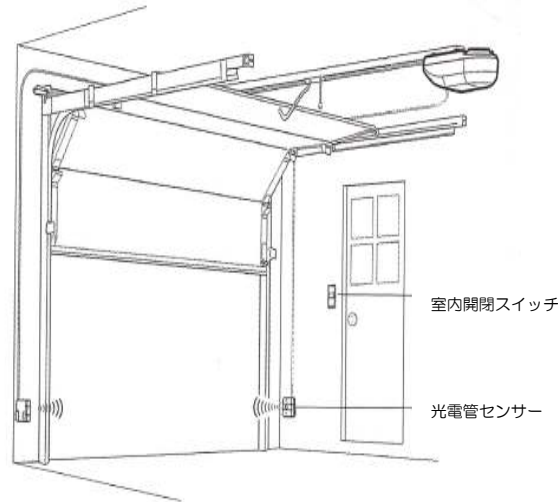

Exterior

Garage Door

ホワイト施工例

電動オープナー

リモコンにて車内かららくらく開閉。
特に雨天時には便利です。

標準型リモコン

※ 電動と手動が選び頂けます

エレガントな北米デザインがガレージ建物を華やかに演出