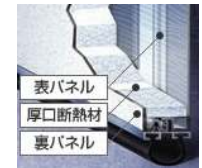

Window Design

イメージ画像

ドアパネル

表と裏のスティールパネルにポリエステル断熱材を挟み込んだ三層構造の最上級タイプ。

ホワイト施工例

Exterior Home Awning

ME532 施工例

開閉操作方法