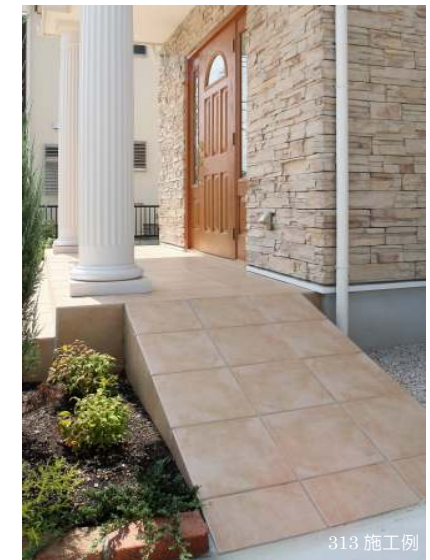

Exterior Floor Tile

アプローチテラスをおしゃれに彩るデザインタイル

Porch Tile

ポーチタイル

印象的な風合いを見せる玄関ポーチ。アースカラーを基調とした 300 角の磁器質タイルです。彩りを 7 色そろえたタイルはイメージ通りの空間を創造します。

OLL Pyrenees オルピレネー

Color