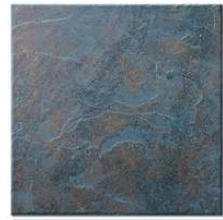

Exterior Floor Tile

アプローチテラスをおしゃれに彩るデザインタイル

312,315 施工例

Porch Tile

ポーチタイル

印象的な風合いを見せる玄関ポーチ。アースカラーを基調とした 300 角の磁器質タイルです。彩りを 7 色そろえたタイルはイメージ通りの空間を創造します。

OLL Pyrenees オルピレネー

Color

Inside&Outside Tile /VENT 内外タイル/ヴェント **ARAI CERAMICS**

重厚さと気品あふれる風合い。美しいだけでなく耐久性にも優れた床タイルです。高級感を醸し出す、深く落ち着いた色調とカラーグラデーションが特徴です。

Color

VT300/11 フォーコ

VT300/12 メタロ

VT300/12 レーニョ

VT300/14 テラ

VT300/15 アクア

Inside&Outside Tile /ADORIA 内外タイル/アドリア

ヨーロッパ風の洗練された色づかいに滑りにくさを備えた、耐久性にも優れた床タイルです。

Color

AD-300/1

AD-300/2G

AD-300/3

AD-300/4G

AD-300/5