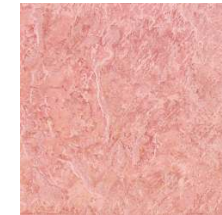

Exterior Floor Tile

アプローチテラスをおしゃれに彩るデザインタイル

Porch Tile

ポーチタイル

印象的な風合いを見せる玄関ポーチ。アースカラーを基調とした 300 角の磁器質タイルです。彩りを 7 色そろえたタイルはイメージ通りの空間を創造します。

OLL Pyrenees オルピレネー

Color

317