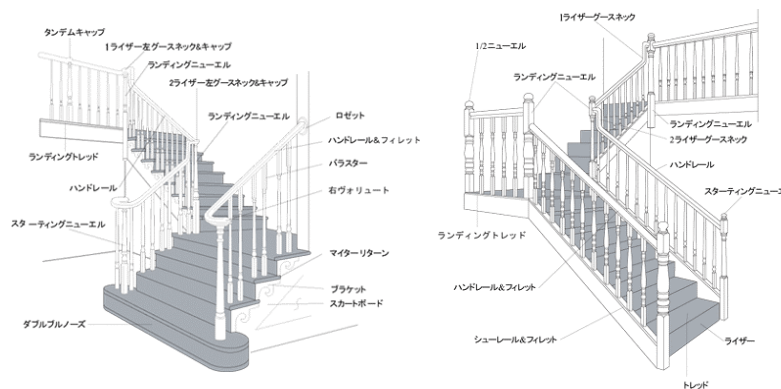

Interior Stair Parts

優雅な暮らしを演出する階段材

イメージ画像

Stair Parts 階段材

その曲線の美しさと優雅さで、熟練した職人が造りあげる「芸術品」とも呼べるフィッツの階段材。洗練されたフォルムと温かみのある材質感が漂う個性豊かな階段スペースが演出できます。

イメージ画像

イメージ画像

イメージ画像

Parts の一例

階段基本 Style

- スタンダード
- ストレート
- トレッド

階段パラスター

ラバーウッドプレカット階段材 モデルプラン

“Foresta” フローリングとの同色を設定、統一感のあるコーディネートが可能となりました。

Type1: 箱型・廻り階段 Type2: 箱型・折り返し階段 Type3: 箱型・折り返し階段

Color Foresta