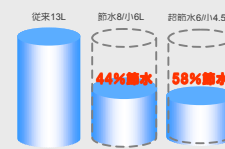

超節水6L対応！ 1年でバスタブ240杯の節水

従来13L便器と比べると、4人家族で1日に使う水量を約半分以上の58%もカット。1年でバスタブ約240杯分の節水になります。