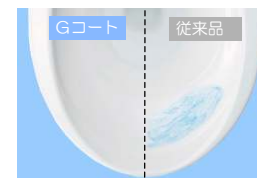

Front Slim Toilet

フロントスリムトイレ

大型サイズの便器ながら、国内最小クラスのコンパクト性で狭小空間スペースの確保を実現。便器ボウル内は汚れが付きにくい G コート仕様。汚れが付着しにくく、付いてもサッと洗い流すことができます。

CoCoClean
ココクリン

よごれを寄せない「フロントスリム」

ほとぼた汚れが気になっていた便器先端を大胆に薄くした、オリジナルのフロントスリム

汚れに強い『Gコート』

Gコートは陶器の表面に透明層を重ね、マイクロレベルで表面の粗さを従来の1/3に。ばらつきを1/5に。「つるつる表面」にする事で汚れをとれやすくしました。効果は半永久的です。

大型サイズながら国内最小サイズのコンパクト設計

ゆったり座れる大形サイズの便器なのに、国内の同タイプ（組み合わせ便器）では、最小クラスのコンパクトサイズを実現しました。タンクは薄型なのに、手洗部はしっかり手洗いできる広さを確保。

Color

温水洗浄便座

温水洗浄便座55シリーズ
JCS552DN

〈イメージ画像〉

大形/普通 兼用サイズ	静電容量式 着座センサー	暖房便座	温水 洗浄	貯湯式 温水センサー
便ふた ワンタッチ着脱	ノズル掃除 モード	ノズルセルフ クリーニング	原飛び フロックガード	おしり・ビデ ツインノズル
節電モード	5・10時間 切タイマー	点字表示	脱臭機能	

本体リモコン（点字、英文表示）

ボタンは大きく、ハッキリ使いやすく、お掃除も簡単なデザインです。また点字表記と英文表記もしたハイリソナルリモコンです。

ツインノズル

おしりとビデで、ノズルが上下2段に分かれているので清潔に使用できます。

ワンタッチ便ふた脱着

ワンタッチで便ふたが取り外せて、お掃除カンタン。

飛び散りガード

便器裏にぐるっとブロックを設けました。飛び散り汚れを防ぎます。

足元すっきり、立ち座りラクラク設計

日本人の体格向上を考慮して、便器の高さを弊社従来品より15mmアップ。足元もすっきりとさせました。

超節水6L対応！ 1年でバスタブ240杯の節水

従来13L便器と比べると、4人家族で1日に使う水量を約半分以上の58%もカット。1年でバスタブ約240杯分の節水になります。

サイクロン洗浄

「流す」と「洗う」の真逆な2つの水流が渦巻き水流でボウルのすみずみまで洗浄します。

Accessories